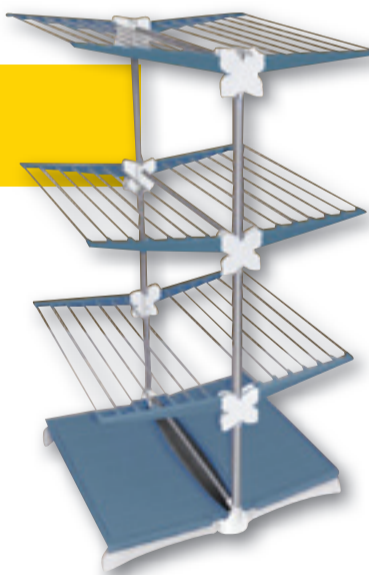

STENDIMEGLIO A TORRE JUNIOR COLOR

€ 47,50 -16%
39,90
EURO

stenditura 33 mt, in alluminio, vassoio raccogliogocce, cm 83,5x72,5xH.132, disponibile nei colori Grigio/Blu 809713

SCARPIERA MICHIGAN 3 CASSETTI

€ 49,00 -19%
39,90
EURO